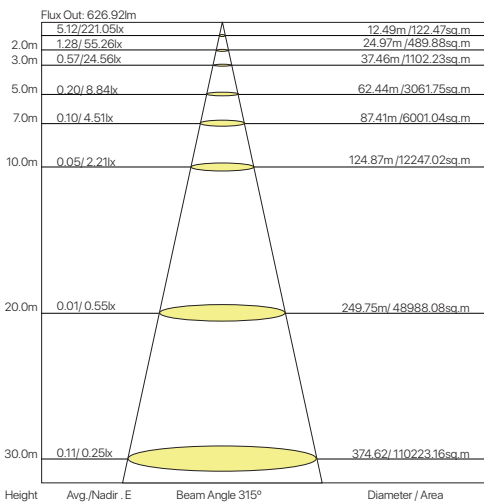

## ficha técnica

### datasheet

ref. 5550547

The average Illuminance Effective Figure

Nombre / Name	regleta led alum t5
Referencia / Reference	5550547
Materiales / Materials	Aluminio + PC
Difusor / Diffuser	PC
Potencia / Power	10W
Temperatura de color / Color temperature	4200K
Flujo luminoso / Luminous flux	750lm
Dimable / Dimmable	No
Ángulo de apertura / Beam angle	315°
Ángulo de inclinación / Inclination angle	-
IP	20
IK	-
F.P	-
UGR	-
IRC	-
Chip	EPISTAR SMD
Driver	i-TEC series
Vida media ( duración ) / Average life	+30.000h
Clase energética / Energy class	-
Aislamiento eléctrico / Electrical isolation	-
Colores / Colors	Aluminio + opal + blanco
Medida exterior / Product size	600mm x 34mm x 22mm
Medidas de corte / Cutting measurements	-
Tª ( ambiente/trabajo ) / Tª ( enviroment/work )	-25°C ~ 40°C
Input	AC85 ~ 265V
Output	-
Frecuencia / Frequency	50 / 60Hz
Peso / Weight	110g
Certificados / Certificates	CE RoHS
Garantía / Warranty	2 años