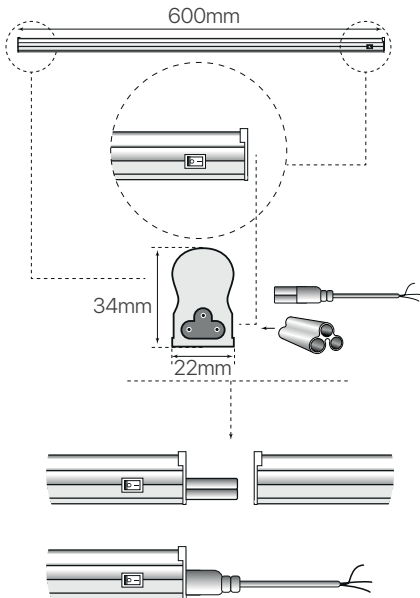

# regleta led alum t5

## ficha técnica

### datasheet

ref. 5550547

The average Illuminance Effective Figure

Nombre / Name	regleta led alum t5
Referencia / Reference	5550547
Materiales / Materials	Aluminio + PC
Difusor / Diffuser	PC
Potencia / Power	10W
Temperatura de color / Color temperature	4200K
Flujo luminoso / Luminous flux	750lm
Dimable / Dimmable	No
Ángulo de apertura / Beam angle	315°
Ángulo de inclinación / Inclination angle	-
IP	20
IK	-
F.P	-
UGR	-
IRC	-
Chip	EPISTAR SMD
Driver	i-TEC series
Vida media ( duración ) / Average life	+30.000h
Clase energética / Energy class	-
Aislamiento eléctrico / Electrical isolation	-
Colores / Colors	Aluminio + opal + blanco
Medida exterior / Product size	600mm x 34mm x 22mm
Medidas de corte / Cutting measurements	-
Tª ( ambiente/trabajo ) / Tª ( enviroment/work )	-25°C ~ 40°C
Input	AC85 ~ 265V
Output	-
Frecuencia / Frequency	50 / 60Hz
Peso / Weight	110g
Certificados / Certificates	CE RoHS
Garantía / Warranty	2 años