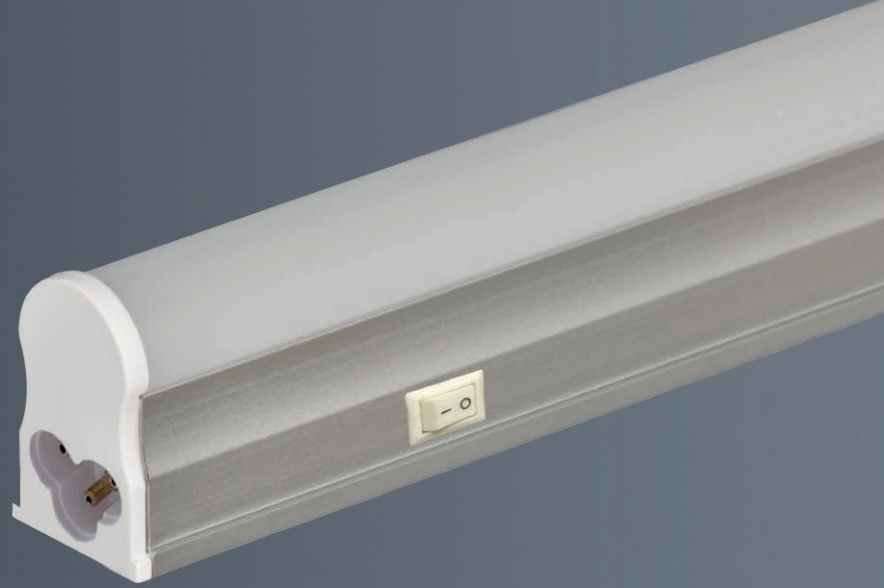

# regleta led alum t5

### datasheet

ref. 5550547

The average Illuminance Effective Figure

Nombre / Name	regleta led alum t5
Referencia / Reference	5550547
Materiales / Materials	Aluminio + PC
Difusor / Diffuser	PC
Potencia / Power	10W
Temperatura de color / Color temperature	4200K
Flujo luminoso / Luminous flux	750lm
Dimable / Dimmable	No
Ángulo de apertura / Beam angle	315°
Ángulo de inclinación / Inclination angle	-
IP	20
IK	-
F.P	-
UGR	-
IRC	-
Chip	EPISTAR SMD
Driver	i-TEC series
Vida media ( duración ) / Average life	+30.000h
Clase energética / Energy class	-
Aislamiento eléctrico / Electrical isolation	-
Colores / Colors	Aluminio + opal + blanco
Medida exterior / Product size	600mm x 34mm x 22mm
Medidas de corte / Cutting measurements	-
Tª ( ambiente/trabajo ) / Tª ( enviroment/work )	-25°C ~ 40°C
Input	AC85 ~ 265V
Output	-
Frecuencia / Frequency	50 / 60Hz
Peso / Weight	110g
Certificados / Certificates	CE RoHS
Garantía / Warranty	2 años